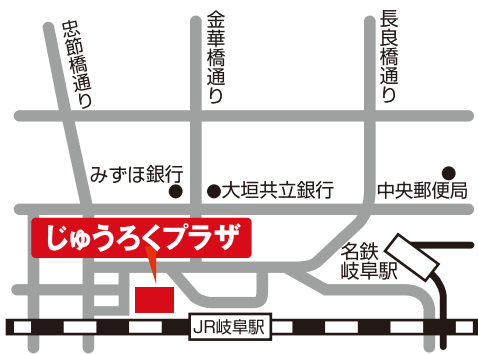

服装自由

じゅうろくプラザ 2階ホール

岐阜市橋本町1-10-11

2022 中部の私立大学・短期大学

# 大学展

since 1966

大学入試  
担当者に  
直接聞ける！

来場者限定の  
資料を  
プレゼント！

参加大学・短期大学の  
願書・募集要項・  
過去問題など

入試に役立つ  
最新情報を  
手に入れよう！※

※大学・短期大学の都合により、当日  
お渡しできない場合がございます  
ので、ご了承ください。

岐阜市橋本町1丁目10-11