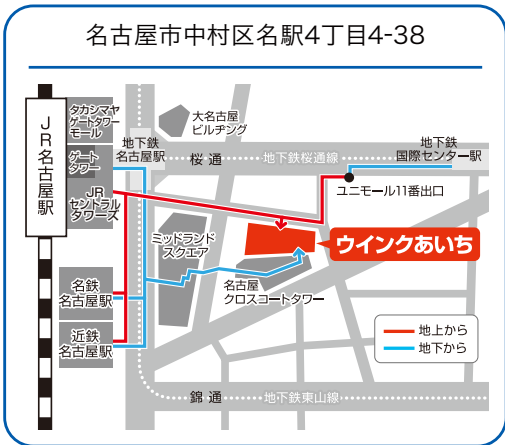

名古屋会場

2020
9/26(土) 10:00~18:00
9/27(日) 10:00~17:00

事前予約制 入退場自由 服装自由

ウインクあいち 7・8階展示場 JR名古屋駅 桜通口より約徒歩5分

受験生(高校3年生・既卒者、受験生をお持ちの保護者の方)を対象とした、「事前予約制」の個別相談会となります。

2021 中部の私立大学・短期大学

大学展

since 1966

大学入試
担当者
直接聞ける!

来場者限定の
資料を
プレゼント!

参加大学・短期大学の
願書・募集要項・
過去問題など
入試に役立つ
最新情報を
手に入れよう!*

*大学・短期大学の都合により、当日お渡しできない場合がございますので、ご了承ください。

2021中部の私立大学・短期大学 大学展は
受験生限定・事前予約制の個別相談限定で開催します!

大学入試担当者に直接聞ける!

入試情報、キャンパスライフ、就職状況など、気軽に個別相談できます。
複数の大学・短期大学の担当者と直接相談ができるため、比較検討しながらの大学・短期大学選びができます。

来場者限定の資料をプレゼント!

中部の私立大学・短期大学情報誌「キャンパスinちゅうぶ」プレゼント!
中部の私立大学・短期大学(80校)を掲載。取得できる資格や免許で大学・短期大学を探せます。
※参加大学・短期大学、イベント内容は変更する場合がございますのでご了承下さい。

中部の私立大学・短期大学55校参加!

1. ■大学

愛知大学	愛知医科大学	愛知学院大学	愛知学泉大学	愛知工科大学	愛知工業大学
愛知産業大学	愛知淑徳大学	愛知東邦大学	愛知みずほ大学	一宮研伸大学	金城学院大学
岐阜医療科学大学	岐阜聖徳学園大学	皇學館大学	至学館大学	修文大学	椋山女学園大学
鈴鹿大学	星城大学	大同大学	中京大学	中部大学	東海学園大学
名古屋外国語大学	名古屋学院大学	名古屋学芸大学	名古屋経済大学	名古屋芸術大学	名古屋産業大学
名古屋女子大学	名古屋造形大学	名古屋文理大学	名古屋柳城女子大学	南山大学	日本赤十字豊田看護大学
日本福祉大学	人間環境大学	藤田医科大学	名城大学	四日市大学	四日市看護医療大学

1. ■短期大学

愛知大学短期大学部	愛知学院大学短期大学部	愛知学泉短期大学	愛知工科大学自動車短期大学
岐阜聖徳学園大学短期大学部	至学館大学短期大学部	修文大学短期大学部	鈴鹿大学短期大学部
名古屋経営短期大学	名古屋女子大学短期大学部	名古屋文化短期大学	名古屋文理大学短期大学部
名古屋柳城短期大学			

(順不同)

主催/愛知県私立大学広報委員会・中日新聞社
後援/愛知県教育委員会・名古屋市教育委員会・愛知県公立高等学校長会・愛知県私学協会
〈問い合わせ〉「2021中部の私立大学・短期大学 大学展」名古屋会場
担当:(株)産通 名古屋市中区錦二丁目12-14 MANHYO第一ビル10F TEL:052-232-7588