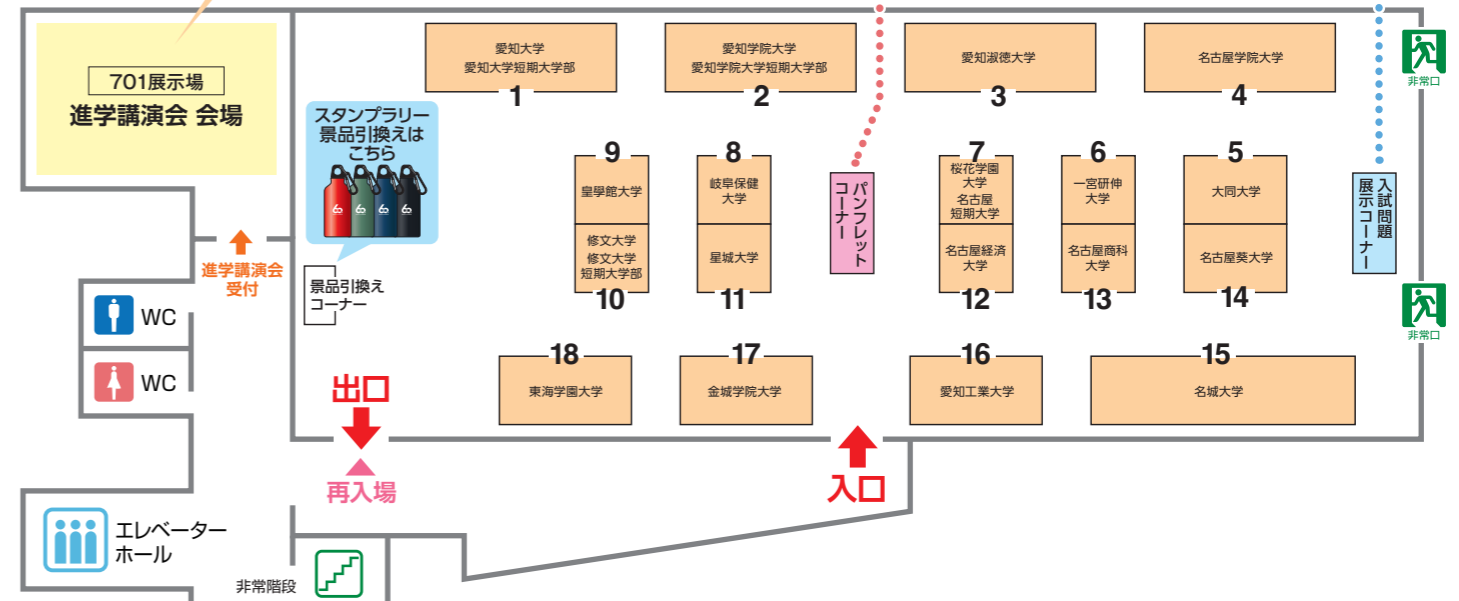

会場案内

令和7年
9月27日(土)・28日(日)
ウイングあいち(愛知県産業労働センター)
6・7階展示場

参加大学

7F	1	愛知大学	6F	34	中部大学
7F	2	愛知学院大学	7F	18	東海学園大学
7F	16	愛知工業大学	6F	31	同朋大学
7F	3	愛知淑徳大学	7F	14	名古屋葵大学
6F	27	愛知東邦大学	6F	19	名古屋外国語大学
7F	6	一宮研伸大学	7F	4	名古屋学院大学
7F	7	桜花学園大学	6F	20	名古屋学芸大学
7F	17	金城学院大学	7F	12	名古屋経済大学
6F	28	岐阜聖徳学園大学	6F	35	名古屋芸術大学
7F	8	岐阜保健大学	7F	13	名古屋商科大学
7F	9	皇學館大学	6F	32	名古屋造形大学
6F	29	コー・イノベーション大学 (2026年4月開学)	6F	36	南山大学
6F	30	至学館大学	6F	24	日本赤十字豊田看護大学
7F	10	修文大学	6F	23	日本福祉大学
6F	21	椋山女学園大学	6F	25	人間環境大学
7F	11	星城大学	6F	33	藤田医科大学
7F	5	大同大学	7F	15	名城大学
6F	22	中京大学	6F	26	四日市大学

参加短期大学

7F	1	愛知大学短期大学部	7F	10	修文大学短期大学部
7F	2	愛知学院大学短期大学部	7F	7	名古屋短期大学

参加大学・短期大学の
学部、学科情報などは
こちらから

再入場の方は
会場入口でこの用紙を
ご提示ください。

進学講演会

対象 高校1・2年生 保護者 事前予約制

会場
7F
701展示場

9/27(土)・28(日) 両日開催

11:20~12:20	演題 『親子で考える、進路選択とキャリアデザイン ~10年後の未来を考える~』 講師 マイナビ進学総合研究所 主席研究員 宮内 章宏 氏
12:50~13:50	演題 『今から始める! 合格する勉強法』 講師 大学進学アドバイザー 田中 良二 氏

10F

国公立大学 大学説明会

対象 高校生 保護者 事前予約制

会場
10F
1001展示場

9/27(土)		9/28(日)	
10:30~11:10	名古屋工業大学	10:30~11:10	名古屋大学
11:40~12:20	静岡大学	11:40~12:20	名古屋市立大学
12:50~13:30	信州大学	14:00~14:40	愛知県立大学
14:00~14:40	三重大学	15:10~15:50	愛知教育大学
15:10~15:50	岐阜大学		

10F会場へのアクセス
エレベーターは8Fで高層階用に移り換えてください
階段もご利用ください

7F

6F