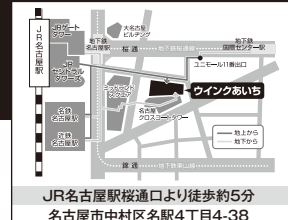

高校生・保護者向け 国立大学による大学説明会 [会場]9F 901 事前予約制

| 9/15(日)     |         | 9/16(月・祝)   |         |
|-------------|---------|-------------|---------|
| 10:30~11:10 | 名古屋工業大学 | 10:30~11:10 | 名古屋大学   |
| 11:40~12:20 | 静岡大学    | 11:40~12:20 | 名古屋市立大学 |
| 12:50~13:30 | 信州大学    | 14:00~14:40 | 愛知県立大学  |
| 14:00~14:40 | 三重大学    | 15:10~15:50 | 愛知教育大学  |
| 15:10~15:50 | 岐阜大学    |             |         |

入場無料  
服装自由

名古屋会場 ウインクあいち 7・8階展示場

受験生をはじめ、  
どなたでも参加できます。  
<https://www.daigakuten.jp/>

個別相談

事前予約ができる大学・短期大学があります  
予約なしでの個別相談も可能ですが、予約者優先となります。

入試情報、キャンパスライフ、就職状況など、気軽に個別相談できます。

- 個別相談予約は大学展ホームページから
- 個別相談予約は8/31(土)10時開始、9/15(日)分は9/13(金)正午、9/16(月・祝)分は9/14(土)正午締め切り
  - 予約者数が定員に達した場合は期間内でも申し込みを締め切ります