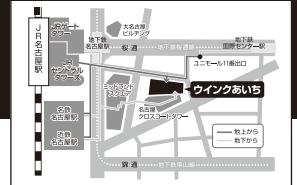

自分で答えを出す、進路えらび。

名古屋会場
9/27(土)・28(日)
10:00~17:00

ウインクあいち 6・7階展示場
JR名古屋駅桜通口より徒歩5分

2026 中部の私立大学・短期大学

大学展
since 1966

9/27(土)・28(日)
10:00~17:00

名古屋会場 ウインクあいち
6・7階展示場

JR名古屋駅桜通口より徒歩約5分
名古屋市中村区名駅4丁目4-38

入場予約不要

入退場自由

入場無料

服装自由

受験生をはじめ、
どなたでも参加できます。
<https://www.daigakuten.jp/>

2026 中部の私立大学・短期大学

大学展
since 1966

入場予約不要