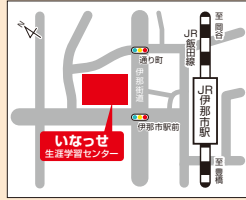

受験生をはじめ、どなたでも参加できます。

伊那会場

中部の私立大学 短期大学 **17校参加!**

6/20 土 **いなっせ**
13:30~17:30
(進路講演会は 12:30~13:30)

いなっせ
生涯学習センター 5F

JR伊那市駅より徒歩5分
(伊那市荒井3500-1)

共催/伊那市 後援/長野県教育委員会・上伊那高等学校長会・上伊那広域連合

参加大学	参加短期大学	資料参加校
愛知大学 愛知学院大学 愛知工業大学 愛知淑徳大学 大同大学 中京大学	中部大学 東海学園大学 名古屋学院大学 南山大学 日本福祉大学 名城大学	至学館大学 名古屋外国語大学 名古屋学芸大学 <順不同>